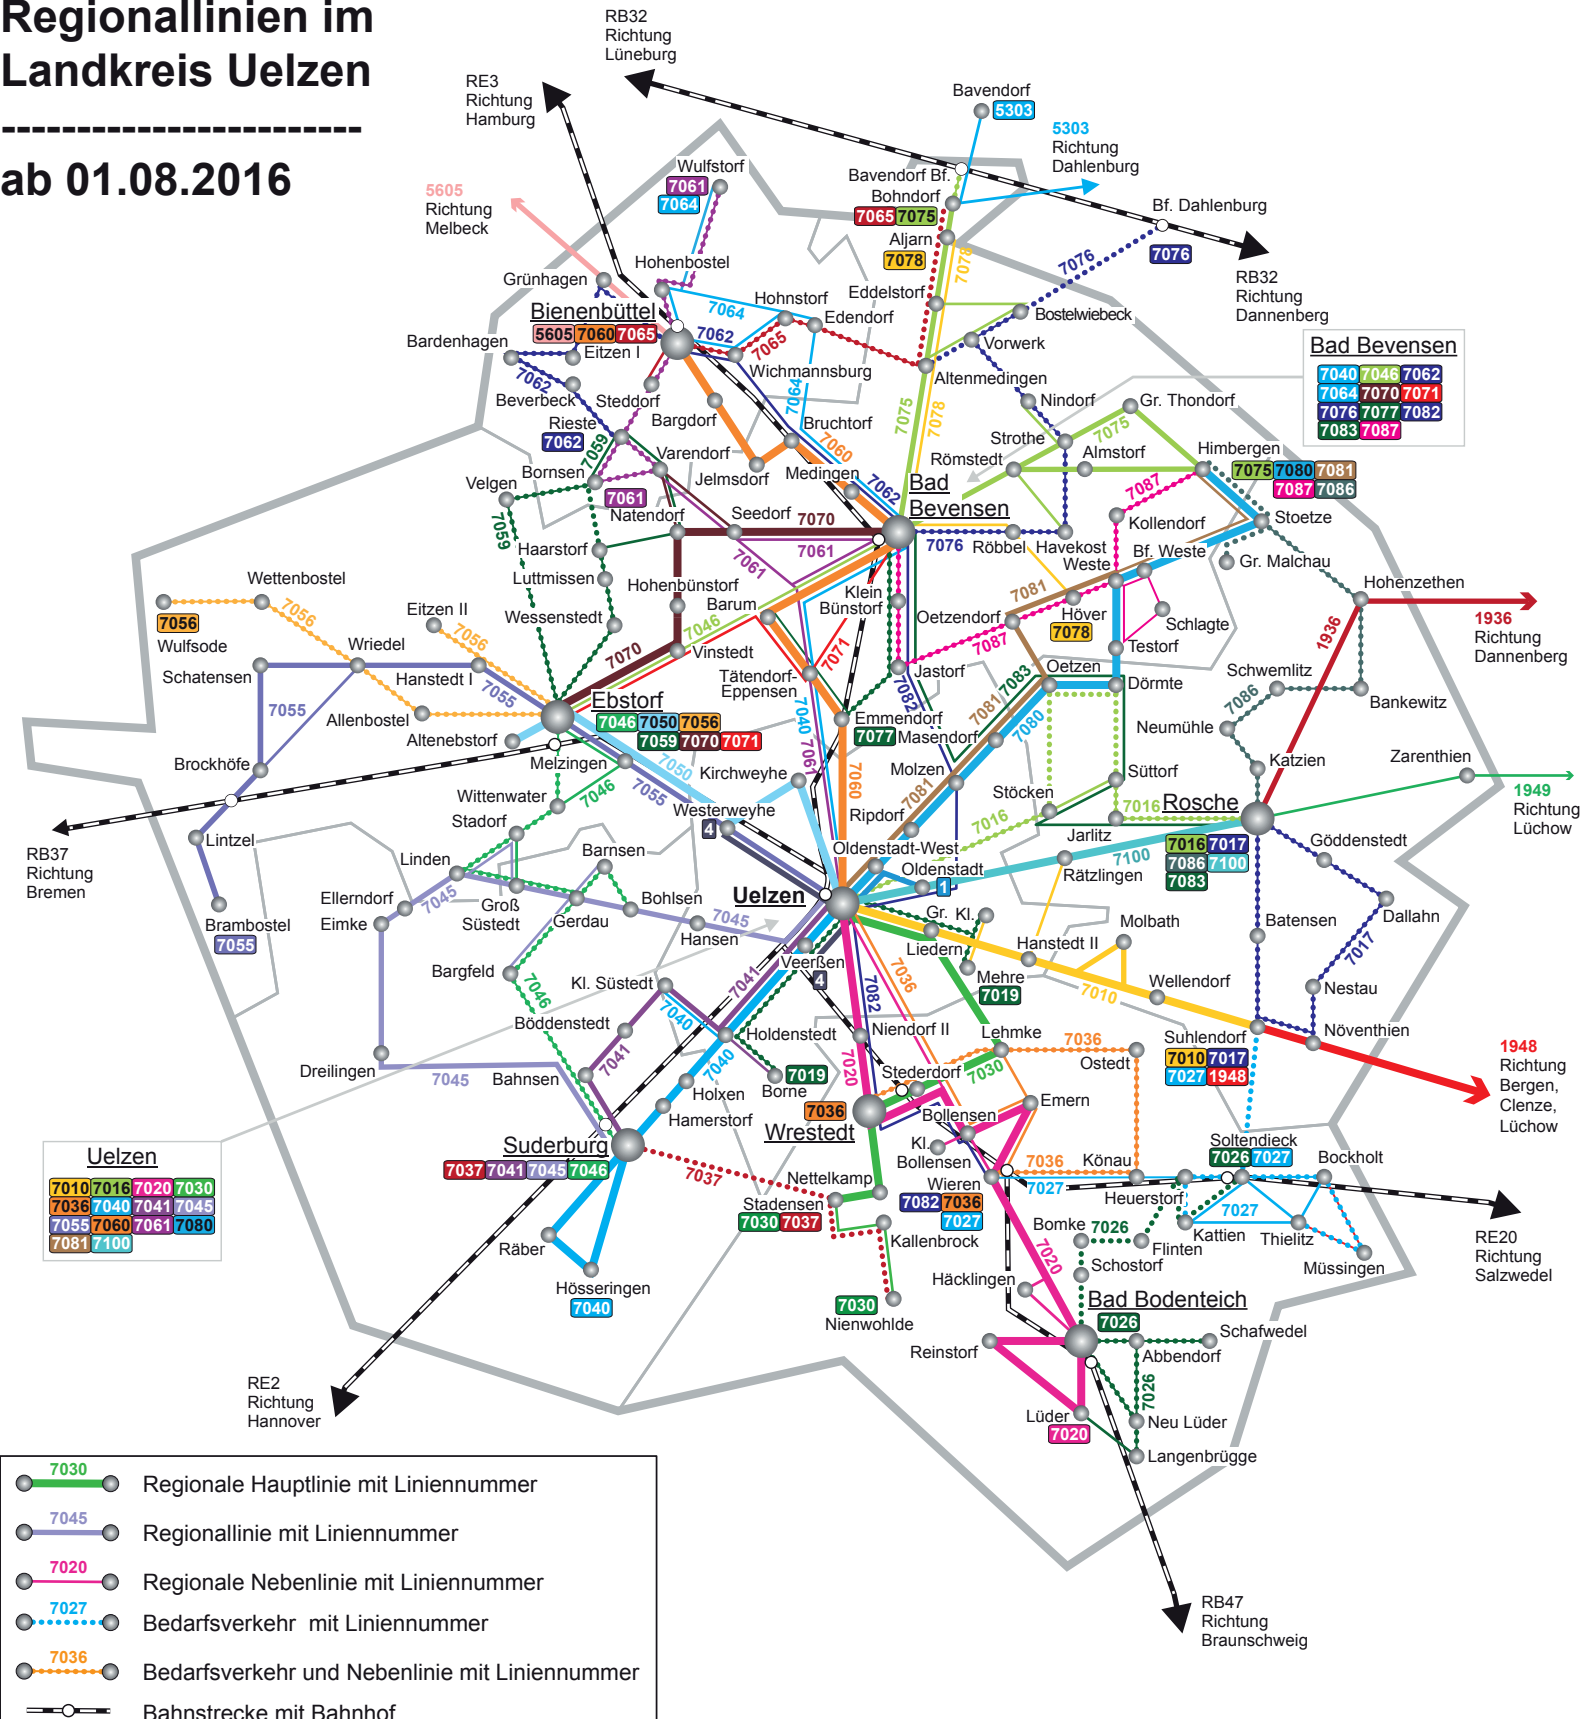

Regionallinien im Landkreis Uelzen

ab 01.08.2016

Uelzen

7010	7016	7020	7030
7036	7040	7041	7045
7055	7060	7061	7080
7081	7100		

Bad Bevensen

7040	7046	7062
7064	7070	7071
7076	7077	7082
7083	7087	

- 7030 Regionale Hauptlinie mit Liniennummer
- 7045 Regionallinie mit Liniennummer
- 7020 Regionale Nebenlinie mit Liniennummer
- 7027 Bedarfsverkehr mit Liniennummer
- 7036 Bedarfsverkehr und Nebenlinie mit Liniennummer
- Bahnstrecke mit Bahnhof