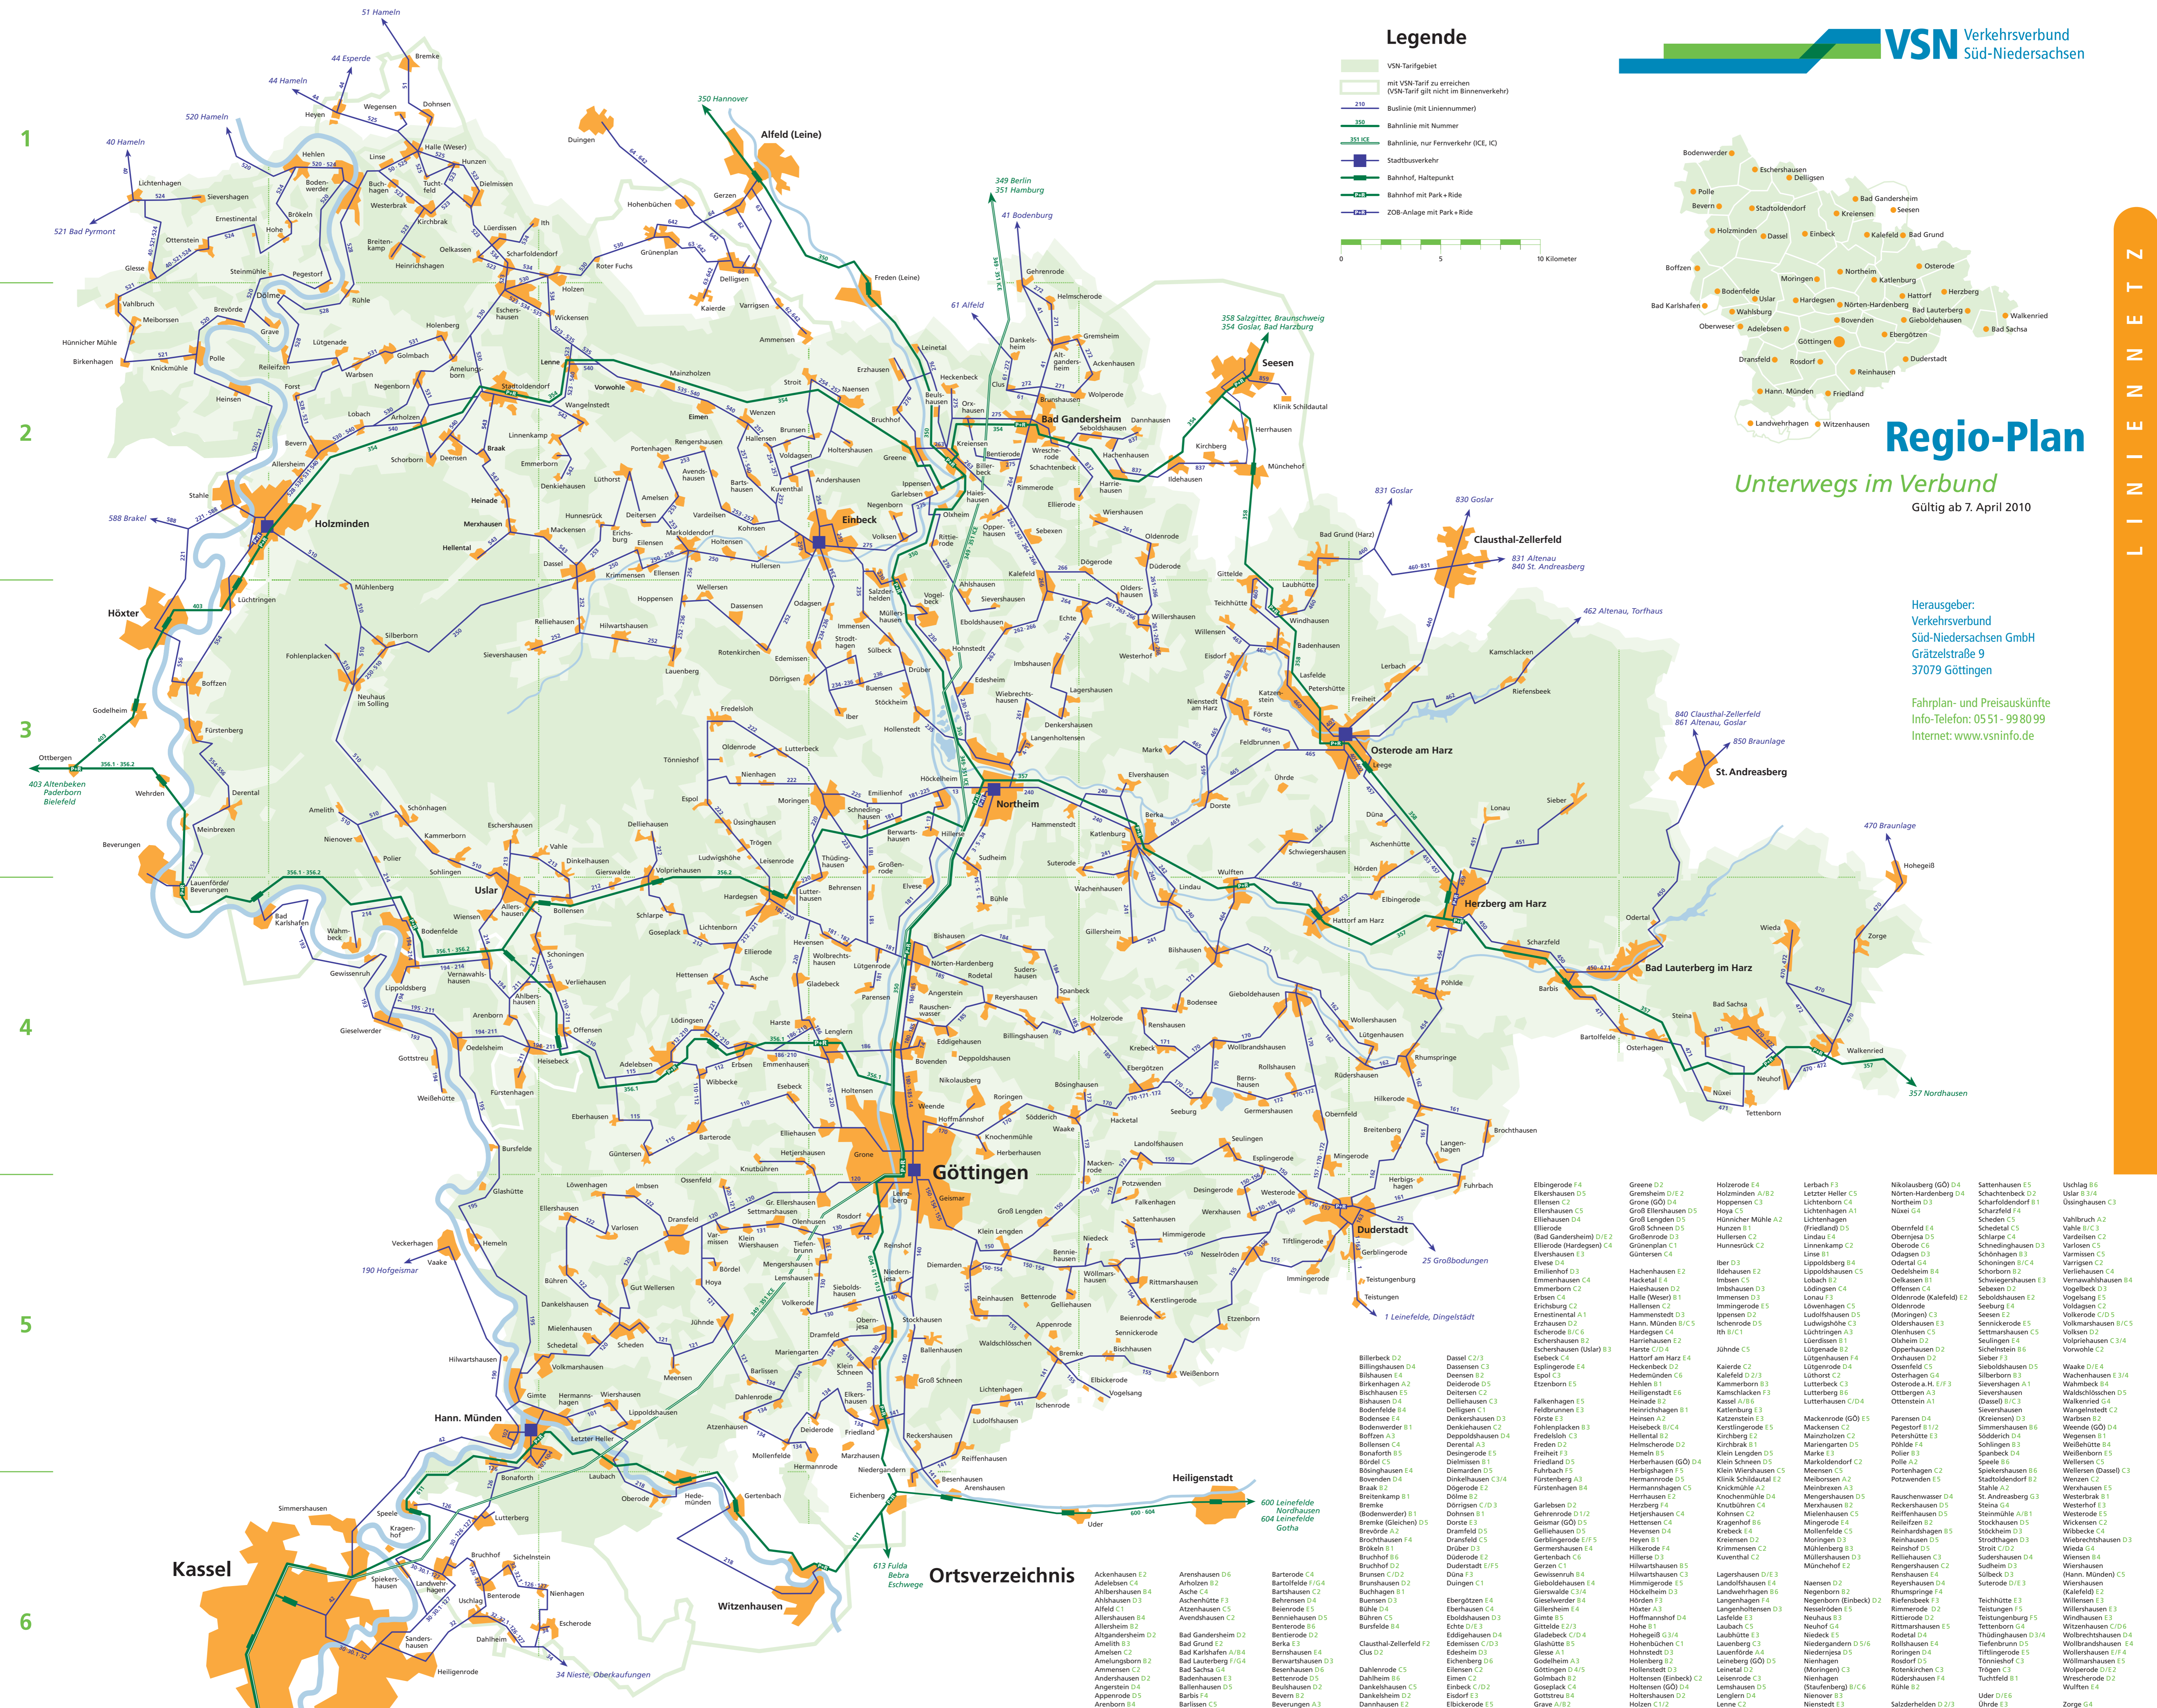

Legende

- VSN-Tarifgebiet
mit VSN-Tarif zu erreichen (VSN-Tarif gilt nicht im Binnenverkehr)
210 Buslinie (mit Liniennummer)
350 Bahnlinie mit Nummer
351 ICE Bahnlinie, nur Fernverkehr (ICE, IC)
Stadtbusverkehr
Bahnhof, Haltepunkt
Bahnhof mit Park + Ride
ZOB-Anlage mit Park + Ride

Regio-Plan

Unterwegs im Verbund

Gültig ab 7. April 2010

Herausgeber: Verkehrsverbund Süd-Niedersachsen GmbH Grätzelstraße 9 37079 Göttingen

Fahrplan- und Preisauskünfte Info-Telefon: 05 51 - 99 80 99 Internet: www.vsninfo.de

Ortsverzeichnis

- Altenhausen E2
Ahlernhausen B2
Achenhöfen F3
Atzenhausen C5
Avershausen C2
Allersheim B2
Altgandersheim D2
Amelnh B3
Amelungsborn B2
Amelien C2
Andershausen E3
Angerstein D4
Arenborn B4